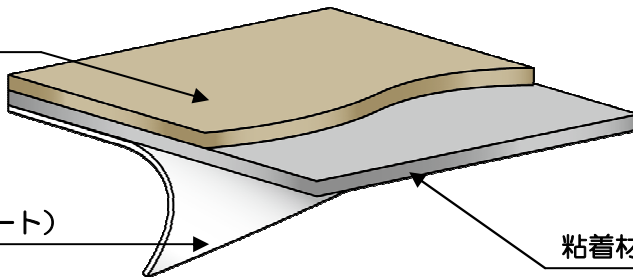

# 写楽マット塩ビフィルムアルファ

基材：PVC

離型紙：紙（片面PEコート）

粘着材：再剥離グレー糊

## 製品仕様

溶剤系プリンター用の短期用塩ビフィルムです。  
再剥離性の良いグレー糊を使用しています。