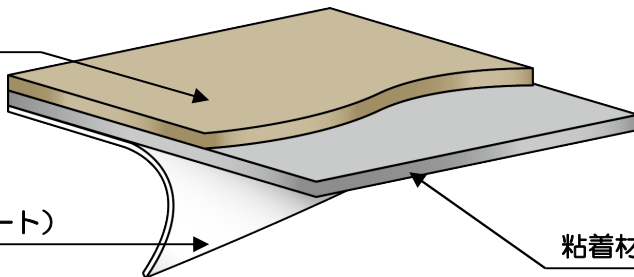

写楽
series

写楽スーパーグロス CR

基材：PVC

離型紙：紙（両面 PE コート）

粘着材：再剥離透明糊

製品仕様

溶剤系プリンター用の中長期用塩ビフィルムです。
再剥離の透明糊を使用しています。

使用用途

屋内/屋外看板、パネル等。

保管に関するご注意

直射日光、高温、多湿を避け、室内の適切な環境で、
保管して下さい。

製品規格

1370mm×30m

対応インク	溶剤
基材材質	PVC
表面の質感	グロス
基材厚	80±10 μ
粘着材	再剥離透明糊
離型紙	紙（両面 PE コート）
粘着力	13.8N/25mm 30分後 17.0N/25mm 24時間後 (180°ピール試験) JIS Z0237 準拠
紙管内径	3インチ
耐候性	屋外中長期用