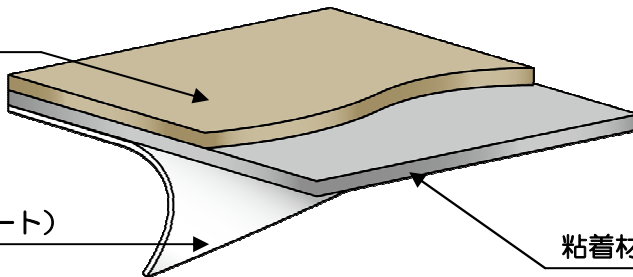

# 写楽スーパーグロス G

基材：PVC

離型紙：紙（両面 PE コート）

粘着材：強粘着グレー糊