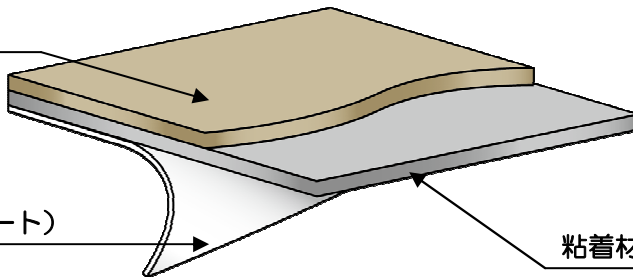

写楽
series

写楽スーパーグロス TL

基材：PVC

離型紙：紙（両面 PE コート）

粘着材：再剥離透明糊

製品仕様

溶剤系プリンター用の中期用乳半塩ビフィルムです。
再剥離糊を使用しています。

使用用途

屋内/屋外電飾看板。

保管に関するご注意

直射日光、高温、多湿を避け、室内の適切な環境で、
保管して下さい。

製品規格

1370mm×30m

対応インク	溶剤
基材材質	PVC
表面の質感	グロス（乳半）
総厚	-
基材厚	90±10 μ
粘着材	再剥離透明糊
粘着材厚	-
離型紙	紙（両面 PE コート）
収縮率	-
粘着力	2.1N/25mm 30分後 4.8N/25mm 24時間後
引張強度	-
引裂強度	-
紙管内径	3インチ
耐候性	屋外中期用