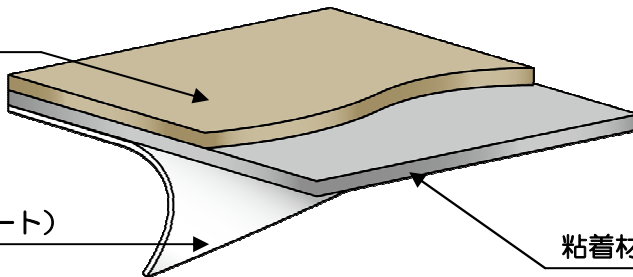

## 写楽スーパーマット G

基材：PVC

離型紙：紙（両面 PE コート）

粘着材：強粘着グレー糊